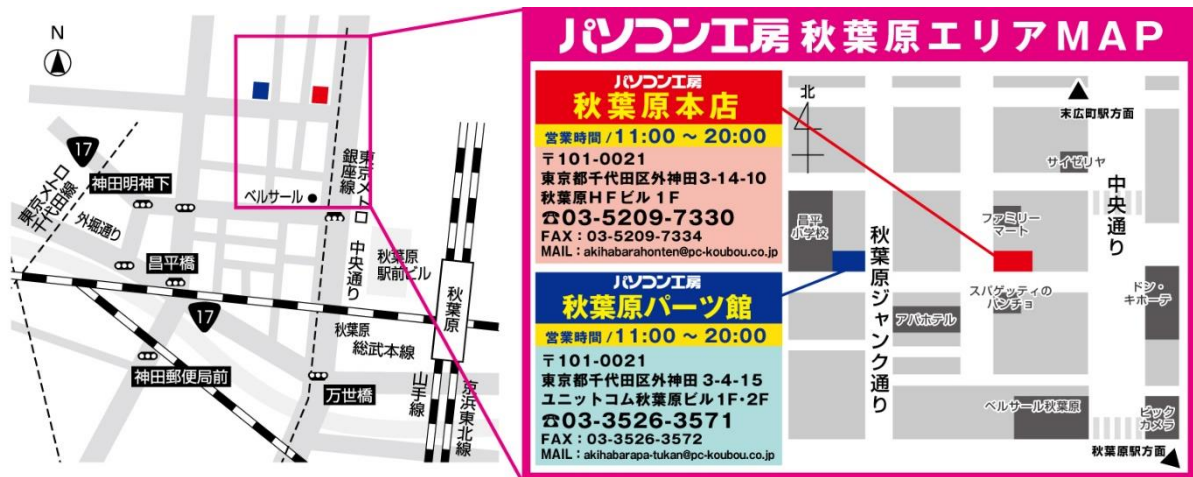

【アクセス】JR 秋葉原駅 電気街口改札を出たら中央通りまで進みそのまま横断し、上野方面へ右折。上野・末広町方面へ中央通りをそのまま 350m程直進し、道の反対側のドン・キホーテを目印に左折してパソコン工房秋葉原本店を通過し 2 本目の交差点の角地の店舗です。

■【パソコン工房 秋葉原本店】【パソコン工房 秋葉原パーツ館】オープニングセールを開催！
 2月23日(木・祝)11時より3月1日(金)までの期間、【パソコン工房 秋葉原本店】【パソコン工房 秋葉原パーツ館】オープニングセールを開催いたします。オープニングセールでは、人気のゲーミングPC「LEVEL∞（レベル インフィニティ）」や「LEVELθ（レベル シータ）」の他、ビジネスに最適な iiyama PC ノートパソコン、デスクトップパソコンを豊富に取り揃えております。更に、ゲーミングモニター・PC パーツ・周辺機器・ゲーミング中古PC など幅広い品揃えを記念プライスにてご奉仕いたします。どうぞお見逃しなく！