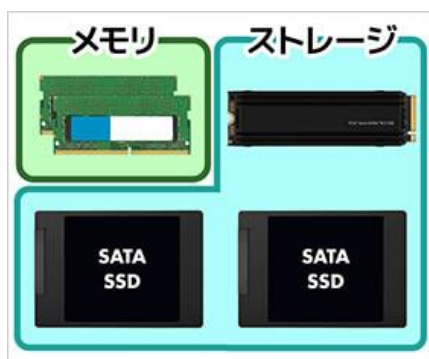

■ 省スペースパソコン iiyama PC I-Class おすすめポイント

◇高性能でありながら、省スペース

容積が約 1.92L(80mm x 155mm x 155mm)の筐体は手のひらに乗ってしまうほどの小型サイズです。一般的なデスクトップ PC に比べて設置スペースを取らないため、リビングでもオフィスでもスペースを有効に活用できます。

◇インテル Core™ プロセッサー 搭載

デスクトップ向け CPU を採用しているため、省スペースでも高い処理性能を実現しています。ベース消費電力65Wのデスクトップ向け第 13 世代インテル® Core™ プロセッサーを搭載。その高い処理能力は、ライブ配信、動画・写真編集、2D・3D デザインなど、CPU の処理能力が必要になる用途に最適です。

◇メモリ&ストレージ増設可能

メモリはDDR4-3200 S.O.DIMMを2枚、最大64GBまで搭載いただけます。ストレージは最大でM.2 NVMe SSDを1台、2.5インチSATA SSDもしくはHDDを2台まで搭載可能です。

◇豊富な接続端子

USB3.2 Type-C ポート x1、USB3.1 Type-C ポート(DisplayPort Alternate Mode)x1、USB3.1 Type-A ポート x1、USB3.0 Type-A ポート x2、USB2.0 Type-A ポート x2 を搭載しています。マウスやキーボードだけでなく、様々な USB 機器を接続することが可能です。

◇最大 4 画面同時出力に対応

接続端子として HDMI 1 ポート、DisplayPort 1 ポート、Type-C (DisplayPort Alternate Mode) 1 ポート、D-Sub 1 ポートを搭載しており、最大 4 画面の同時出力に対応します。

◇高速ネットワーク搭載

標準搭載する有線 LAN ポートは高速な 2.5Gbps に対応しています。カスタマイズオプションでさらに、Wi-Fi 6E 対応無線 LAN を増設可能となっています。ストレスなくブラウジングやネットミーティング、動画視聴などをお楽しみいただけます。