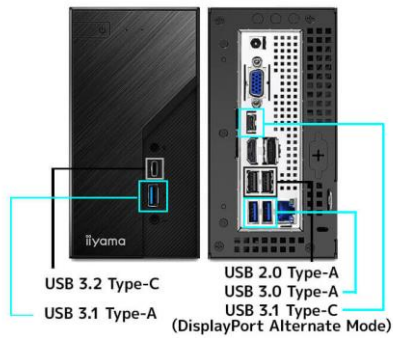

■ 省スペースパソコン iiyama PC I-Class おすすめポイント

◇高性能でありながら、省スペース

容積が約 1.92L(80mm x 155mm x 155mm)の筐体は手のひらに乗ってしまうほどの小型サイズです。一般的なデスクトップ PC に比べて設置スペースを取らないため、リビングでもオフィスでもスペースを有効に活用できます。

◇インテル Core™ プロセッサー 搭載

デスクトップ向け CPU を採用しているため、省スペースでも高い処理性能を実現しています。ベース消費電力65Wのデスクトップ向け第 13 世代インテル® Core™ プロセッサーを搭載。その高い処理能力は、ライブ配信、動画・写真編集、2D・3D デザインなど、CPU の処理能力が必要になる用途に最適です。

◇メモリ&ストレージ増設可能

メモリはDDR4-3200 S.O.DIMMを2枚、最大64GBまで搭載いただけます。ストレージは最大でM.2 NVMe SSDを1台、2.5インチSATA SSDもしくはHDDを2台まで搭載可能です。

◇豊富な接続端子

USB3.2 Type-C ポート x1、USB3.1 Type-C ポート(DisplayPort Alternate Mode)x1、USB3.1 Type-A ポート x1、USB3.0 Type-A ポート x2、USB2.0 Type-A ポート x2 を搭載しています。マウスやキーボードだけでなく、様々な USB 機器を接続することが可能です。

◇最大 4 画面同時出力に対応

接続端子として HDMI 1 ポート、DisplayPort 1 ポート、Type-C (DisplayPort Alternate Mode) 1 ポート、D-Sub 1 ポートを搭載しており、最大 4 画面の同時出力に対応します。

◇高速ネットワーク搭載

標準搭載する有線 LAN ポートは高速な 2.5Gbps に対応しています。カスタマイズオプションでさらに、Wi-Fi 6E 対応無線 LAN を増設可能となっています。ストレスなくブラウジングやネットミーティング、動画視聴などをお楽しみいただけます。