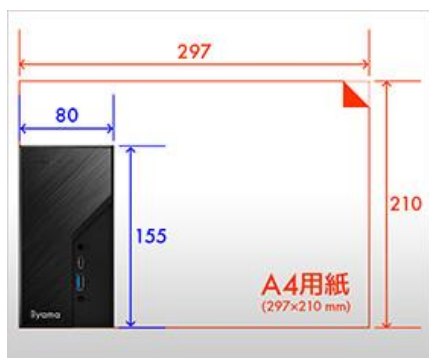

■ 省スペースパソコン iiyama PC I-Class おすすめポイント

◇高性能でありながら、省スペース

容積が約 1.92L(80mm x 155mm x 155mm)の筐体は手のひらに乗ってしまうほどの小型サイズです。一般的なデスクトップ PC に比べて設置スペースを取らないため、リビングでもオフィスでもスペースを有効に活用できます。

◇インテル Core™ プロセッサー 搭載

デスクトップ向け CPU を採用しているため、省スペースでも高い処理性能を実現しています。ベース消費電力65Wのデスクトップ向け第 13 世代インテル® Core™ プロセッサーを搭載。その高い処理能力は、ライブ配信、動画・写真編集、2D・3D デザインなど、CPU の処理能力が必要になる用途に最適です。