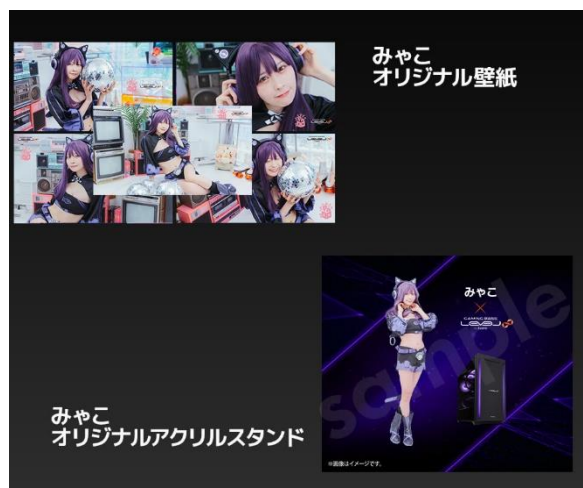

■ 購入特典

◇ オリジナル壁紙とアクリルスタンドをプレゼント

みゃこ LEVEL∞ コラボゲーミング PC をご購入頂いた方にもれなくみゃこオリジナル壁紙とアクリルスタンドをプレゼントいたします。

※画像のみゃこオリジナル壁紙とアクリルスタンドはイメージです。実際の特典内容とは異なります。

※ご購入特典の内容は予告なく変更、終了となる場合があります。

■ 8月8日 14:00 よりスタート！発売記念キャンペーン