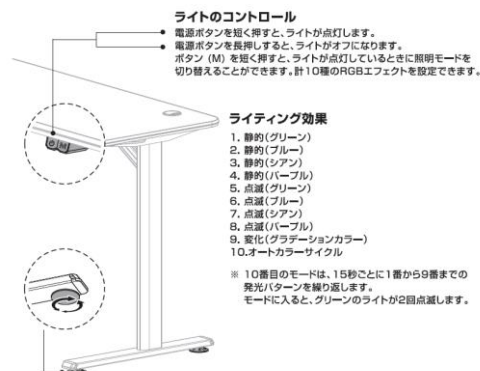

(コントロールパネルで簡単操作)

■ 自分好みのライティングに設定できるゲーミングデスク

パソコン工房 SELECTION 『LED ライト搭載ゲーミングデスク』 は天板の側面を自分の好きな色に設定することができます。また静的や点滅、変化 (グラデーションカラー)、オートカラーサイクルなどさまざまなパターンにライティング設定できます。