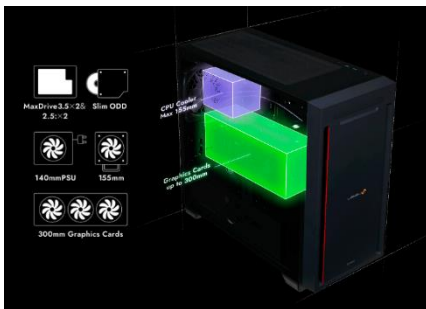

■ LEVEL ∞ (レベル インフィニティ) M-Class 新モデルとは

LEVEL ∞ (レベル インフィニティ) M-Class 新モデルは、フラッグシップの LEVEL ∞ R-Class と意匠を同じくしたハイエンドゲーム PC の重厚感を感じさせるシンプルでクールなデザインのミニタワーモデルです。LEVEL ∞ のミニタワーモデル「M-Class」は、240mm ラジエーター搭載水冷クーラーや 12cm ファンを最大 5 基搭載可能、コンパクトボディにクラスを超えた冷却性能を実現します。ゲーマーの高まるハイスペック志向をコンパクトボディで実現し、厳選されたパーツで構成される、コストパフォーマンスに優れたハイパフォーマンス&コンパクトなメインストリームモデルです。

◇ LEVEL ∞ (レベル インフィニティ) M-Class 新モデル 特集ページ

https://www.pc-koubou.jp/pc/level_infinity_m.php?utm_source=pr&utm_medium=content-text&utm_campaign=pr20230315_1&utm_content=nonpay

■ ミニタワークラスを超えた冷却性能

LEVEL∞「M-Class」のケースファンはトップとリアに最大3基の12cmファンを搭載可能です。フロントは水冷ラジエーター最大240mm対応し、12cmファンを最大2基搭載可能、クラスを超えた冷却システムを構築できます。また、効率的なエアフローを実現するため、フロントに吸気口を設けています。