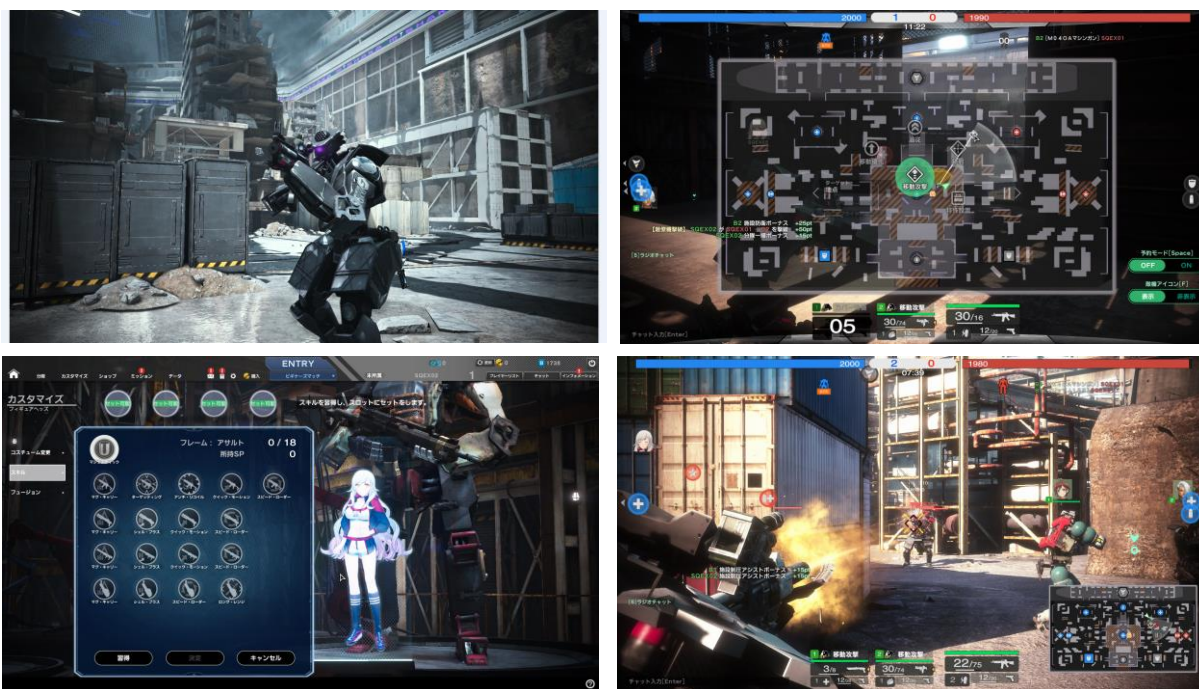

分隊長となったプレイヤーは2機のAI 機体に指示を与えながら銃撃戦を行い、敵陣営のコアを破壊することを目標とします。

自機を操作して正確に敵を射撃する「シューター」と戦況に応じてAI 機体に的確に指示を与える「ストラテジー」

2つの要素が融合した全く新しいジャンル「ストラテジックシューター」を体験してください。

© 2015, 2016 SQUARE ENIX CO., LTD. All Rights Reserved.