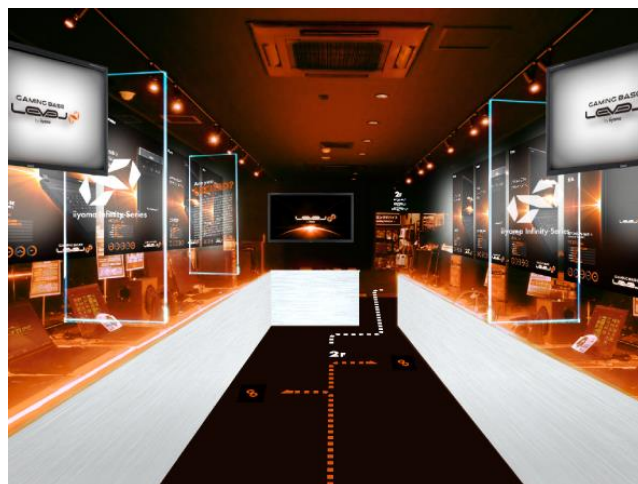

【次世代 GAMING BASE 「LEVEL∞(レベル インフィニティ)」】

本製品は、世界の iiyama が放つ、次世代 GAMING BASE 「LEVEL∞(レベル インフィニティ)」のゲーミングパソコンです。「LEVEL∞ (レベル インフィニティ)」は、世界的なオンラインゲーム人口の拡大と熱狂を背景に、ゲームライフをとことん楽しむためのハイスペックラインとして新たに誕生しました。多くの企業が海外に拠点を移すなか、国内生産にこだわり、徹底した品質検証を行うことで高い製品クオリティをキープ。エントリー層も含めた幅広いユーザーにオンラインゲームの扉を開きます。

世界の iiyama が放つ、次世代 GAMING BASE LEVEL∞ (レベル インフィニティ)、誕生。

http://www.iiyama-pc.jp/review/level_infinity.php

【次世代体験型店舗 LEVEL∞HUB (レベル インフィニティ ハブ)】

ゲームユーザーの聖地である東京・秋葉原の次世代体験型店舗「LEVEL∞HUB (レベル インフィニティ ハブ)」で、ゲームの未来を志向するコンセプトのもと、洗練された空間での新たなゲーム体験、最新マシンによるリアルなプレイ、ゲーム環境に精通したプロスタッフのコンサルテーションが可能です。国内 PC ゲームショップの最高峰に位置する「LEVEL∞HUB (レベル インフィニティ ハブ)」は、全国から選り抜いた人材を揃え、さらに厳しい教育プログラムを修めたプロスタッフが運営しています。