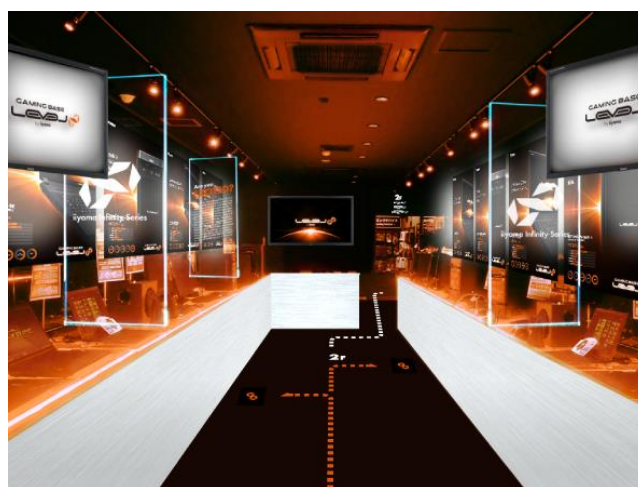

●製品名 : Lev-M015-i5-RM-EoS [Windows 8.1 Update]

販売価格 : 109,980 円～(税別) / 118,779 円～(税込)

<http://www.pc-koubou.jp/pc/model/xslem015i5rmeos_main.php?utm_source=pr&utm_medium=pr&utm_campaign=p151008i02>

OS	Windows 8.1 Update 64 ビット
プロセッサ	インテル(R) Core i5-6500 プロセッサ
チップセット	インテル(R) H170 Express チップセット
メモリ	DDR3L-1600 4GB×2(計 8GB)
HDD	1TB 3.5 インチ Serial-ATA HDD
光学ドライブ	24 倍速 DVD スーパーマルチドライブ
グラフィック	NVIDIA(R) GeForce GTX 960 2GB GDDR5
電源	500W 80PLUS SILVER 認証 ATX 電源

「ECHO OF SOUL」を快適にお楽しみいただけるパソコンは、東京・秋葉原にある iiyama PC のフラッグシップショップ「LEVEL∞HUB (レベル インフィニティ ハブ)」でもご提案させていただいております。本リリースに記載しておりますモデルは「LEVEL∞HUB」でもご注文いただけますので、お近くにお越しの際には、次世代ゲーミング PC「LEVEL∞ (レベル インフィニティ)」を是非ともご体感ください。

【次世代体験型店舗 LEVEL∞HUB (レベル インフィニティ ハブ)】

ゲームユーザーの聖地である東京・秋葉原の次世代体験型店舗「LEVEL∞HUB (レベル インフィニティ ハブ)」で、ゲームの未来を志向するコンセプトのもと、洗練された空間での新たなゲーム体験、最新マシンによるリアルなプレイ、ゲーム環境に精通したプロスタッフのコンサルテーションが可能です。国内 PC ゲームショップの最高峰に位置する「LEVEL∞HUB (レベル インフィニティ ハブ)」は、全国から選り抜いた人材を揃え、さらに厳しい教育プログラムを修めたプロスタッフが運営しています。

店舗名 : LEVEL∞HUB (レベル インフィニティ ハブ)

住所 : 〒101-0021 東京都千代田区外神田 3-13-2

営業/業務時間 : 11 : 00～20 : 00

<http://www.pc-koubou.jp/pc/level_infinity_hub.php>